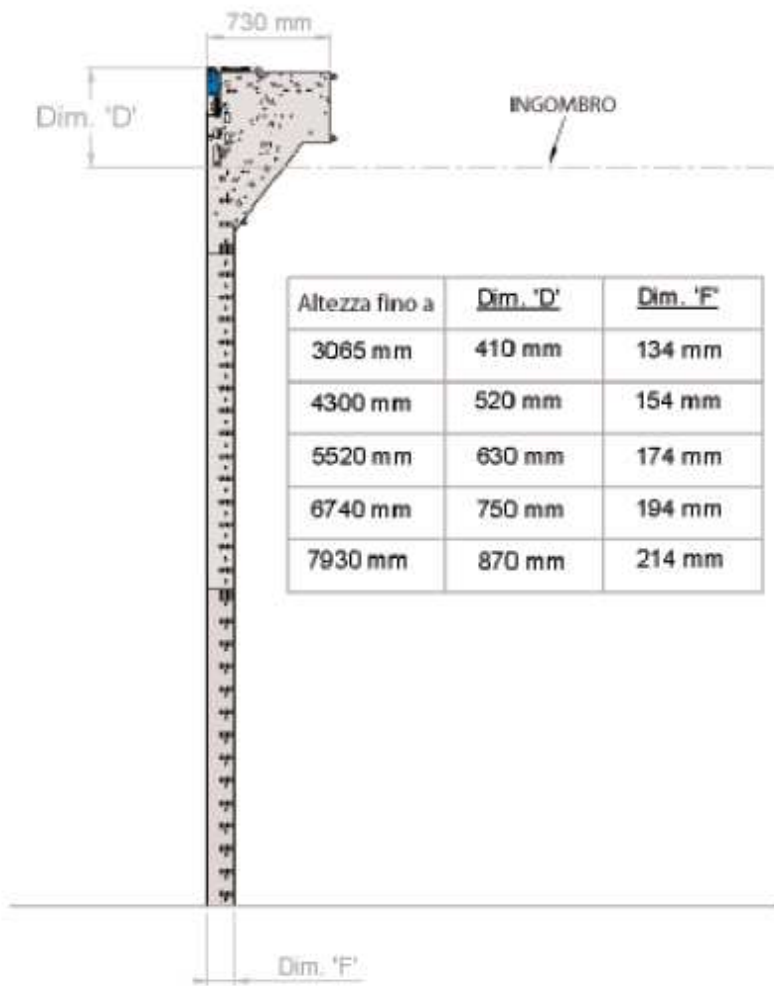

# PORTONE INDUSTRIALE COMPATTO

Altezza fino a	Dim. 'D'	Dim. 'F'
3065 mm	410 mm	134 mm
4300 mm	520 mm	154 mm
5520 mm	630 mm	174 mm
6740 mm	750 mm	194 mm
7930 mm	870 mm	214 mm