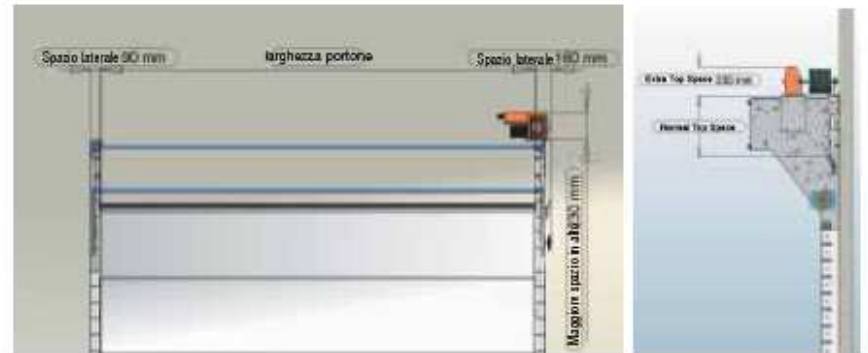

VARIANTI DI MOTORIZZAZIONE

Motorizzazione superiore

Necessaria quando lo spazio laterale disponibile è inferiore a 320 mm.