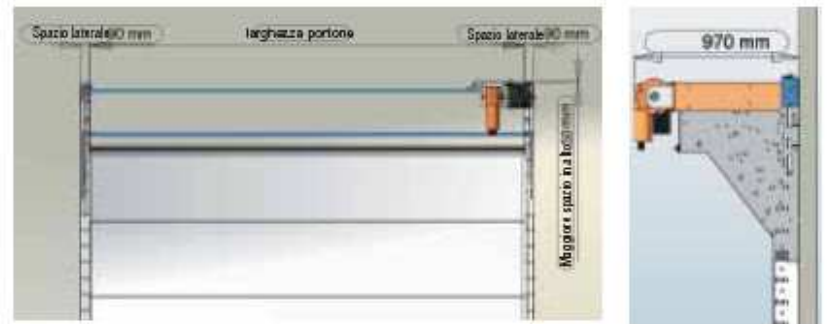

Motorizzazione frontale

Necessaria se lo spazio laterale è inferiore a 320 mm e lo spazio in alto non è sufficiente.

Limitazione:

- Peso massimo del portone 240 kg (per calcolare il peso, consultare pag. 17).
- Altezza massima del portone 5520 mm.

Opzioni del motore

- RC 150 230V velocità 15cm/sec. Peso max 155 Kg.
- RC 175 400V velocità 20cm/sec. Peso max 190 Kg.
- RC 250 400V velocità 19cm/sec. Peso max 275 Kg.
- RC 300 400V velocità 19cm/sec. Peso max 389 Kg.
- RC 300T 400V velocità 15cm/sec. Peso max 455 Kg.
- RC 250T 400V velocità 31cm/sec. Peso max 240 Kg.

Peso pannello p/m1 (Altezza pannello 610 mm)
Pannello isolante ± 4,5 Kg. per m1
Pannello visione panoramica ± 7,2 Kg. per m1

Informazioni tecniche del motore

60% di inserzione
Funzionamento impugnatura a manovella di emergenza standard.
Corrente motore _ 4 amp.
Motori da 400 Volt con spina a 5 pin, 16 amp.
(Nota: non necessario mettere in folle).
Sistema di protezione rotazionale.
Opzione: motore con dispositivo d'inserzione al 100% per utilizzo frequente.