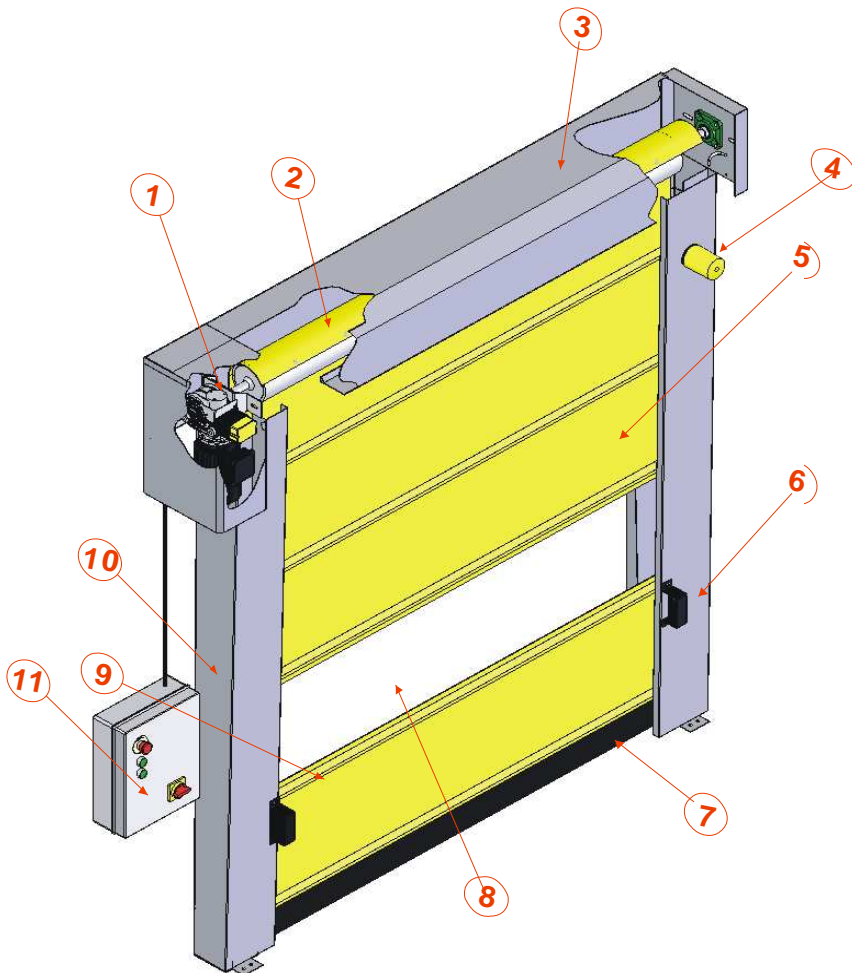

## PORTONE AD ARROTOLAMENTO RAPIDO REFLEX ROLL

### LEGENDA:

1. Motorizzazione con carter di protezione
2. Rullo avvolgitore
3. Traversa superiore in acciaio zincato
4. Lampeggiante 220V
5. Telo in PVC tipo Panama 900 g/m<sup>2</sup> di colore a scelta
6. N° 1 coppia di fotocellule
7. Costa di sicurezza radio
8. Settore trasparente in Cristal (n° 1 settore standard)
9. Barre di irrigidimento
10. Montanti laterali con profilo di scorrimento
11. N° 1 quadro di comando IP 55 + pulsante lato opposto