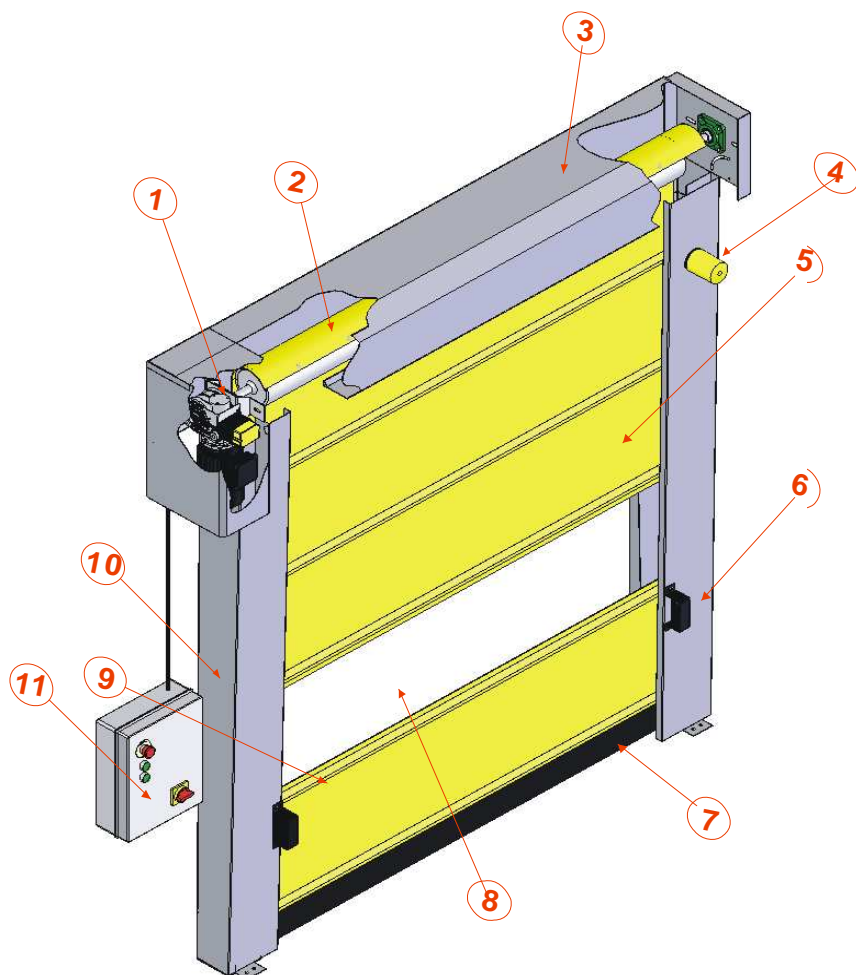

la moderna due

PORTONE AD ARROTOLAMENTO RAPIDO REFLEX ROLL

LEGENDA:

1. Motorizzazione con carter di protezione
2. Rullo avvolgitore
3. Traversa superiore in acciaio zincato
4. Lampeggiante 220V
5. Telo in PVC tipo Panama 900 g/m² di colore a scelta
6. N° 1 coppia di fotocellule
7. Costa di sicurezza radio
8. Settore trasparente in Cristal (n° 1 settore standard)
9. Barre di irrigidimento
10. Montanti laterali con profilo di scorrimento
11. N° 1 quadro di comando IP 55 + pulsante lato opposto

MANOVRA DI EMERGENZA : manovella