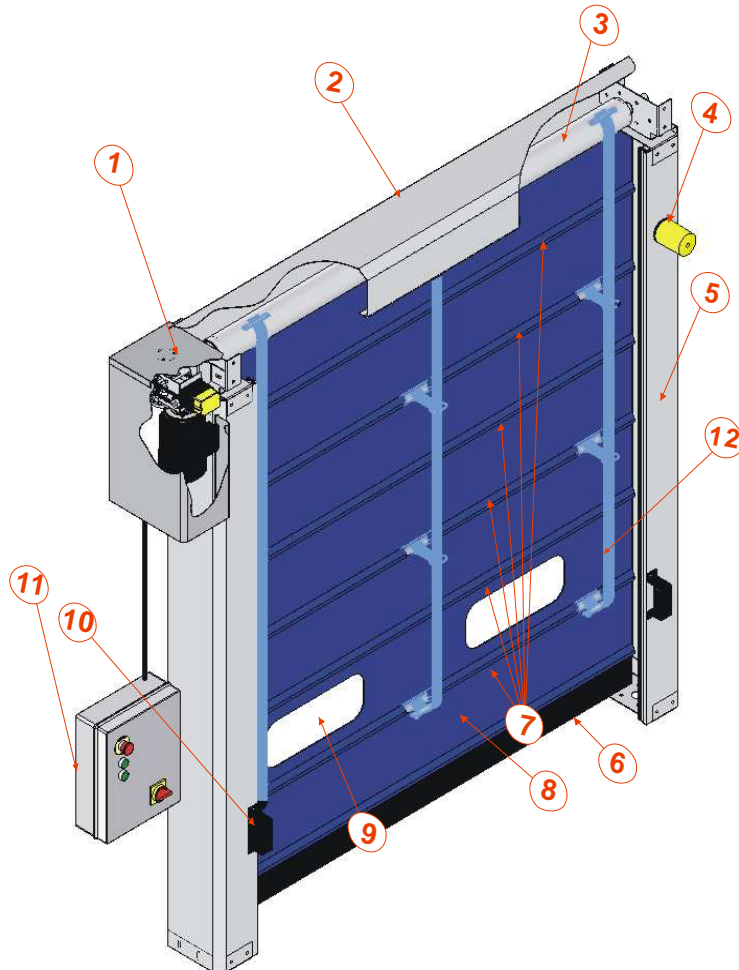

la moderna due

PORTONE AD IMPACCHETTAMENTO RAPIDO REFLEX PACK

LEGENDA:

1. Motorizzazione con carter di protezione
2. Traversa superiore autoportante
3. Rullo avvolgitore
4. Lampeggiante 220V
5. Montanti laterali con profili di scorrimento
6. Costa di sicurezza radio
7. Barre di irrigidimento
8. Telo in PVC tipo Panama 900 g/m² di colore a scelta
9. Oblò in Cristal (n° 2 file standard)
10. N° 1 coppia di fotocellule
11. N° 1 quadro di comando IP 55 + pulsante lato opposto
12. Cinghie di trazione

MANOVRA DI EMERGENZA : manovella

Il disegno è puramente esemplificativo e non può dare adito a contestazioni