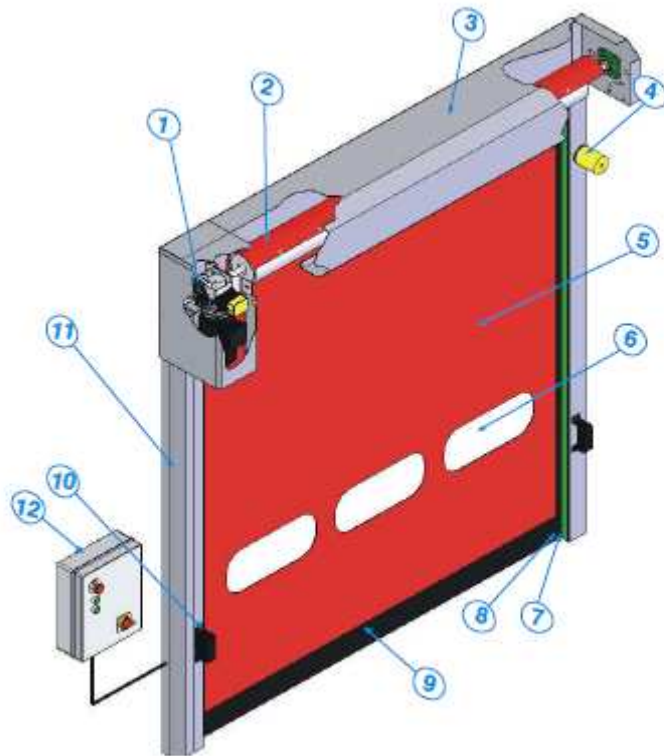

la moderna due

PORTONE AD AVVOLGIMENTO RAPIDO AUTORIPARANTE REFLEX DYNAMIC

LEGENDA:

1. Motorizzazione con carter di protezione
2. Rullo avvolgitore
3. Traversa superiore in acciaio zincato con carter preverniciati
4. Lampeggiante 220V
5. Telo in PVC tipo Panama 900/1300 g/m² di colore a scelta
6. Oblò in Cristal (n° 1 fila standard)
7. Guida di scorrimento in polizene con sistema di autoinserimento
8. Nottolini di tenuta in poliester
9. Costa di sicurezza elettronica
10. N° 1 coppia di fotocellule
11. Montanti in acciaio zincato con carter preverniciati
12. N° 1 quadro di comando IP 55 + pulsante lato opposto

MANOVRA DI EMERGENZA : manovella
COMPRESI NELLA FORNITURA STANDARD:TECNOLOGIA INVERTER E
CARTER PREVERNICIATI

Il disegno è puramente esemplificativo e non può dare adito a contestazioni